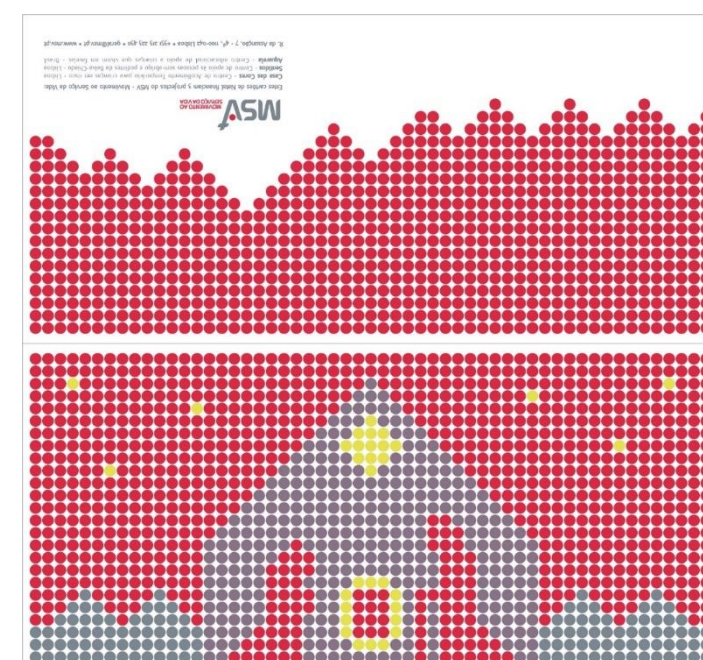

53€

CABAZ ROXO

- Vinho Tinto Casa das Cores - Casa Santos Lima
- Vinho Branco Casa das Cores - Casa Santos Lima
- Licor de Ginja Sabores da Gardunha 200ml
- Salpicão Casa da Prisca 180g
- Queijo de Vaca e Ovelha Serras de Penela 500g
- Sardinhas em tomate Minerva 120g
- Doce de Abóbora Casa da Prisca 250g
- Broas de Mel Gregório 250g
- Azeite Bio Prisca 250ml
- Vinagre de Vinho Tinto 25 cl
- Cartão de Natal

Cesto (etiqueta Casa das Cores)