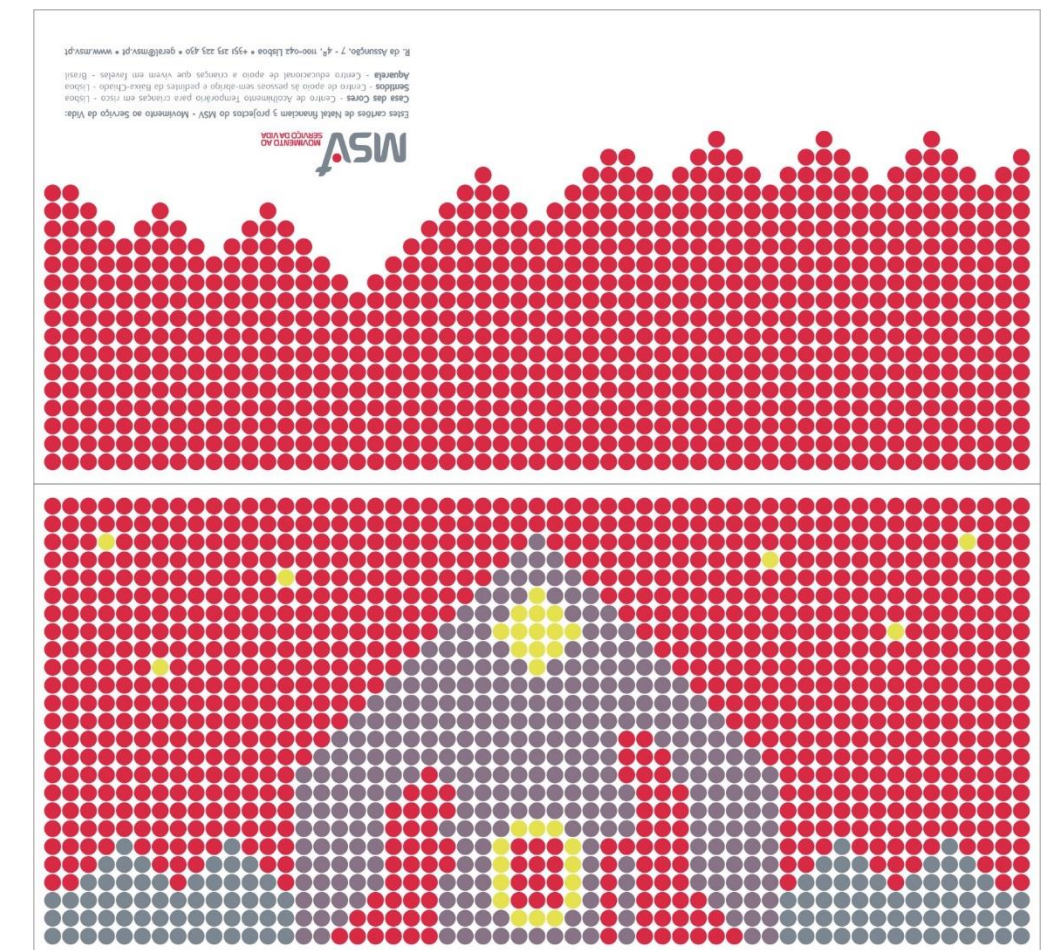

10€

CABAZ VERDE

- Pack de Vinhos Casa das Cores:
  - Vinho Tinto Casa das Cores - Casa Santos Lima
  - Vinho Branco Casa das Cores - Casa Santos Lima
- Cartão de Natal

Caixa (etiqueta Casa das Cores)