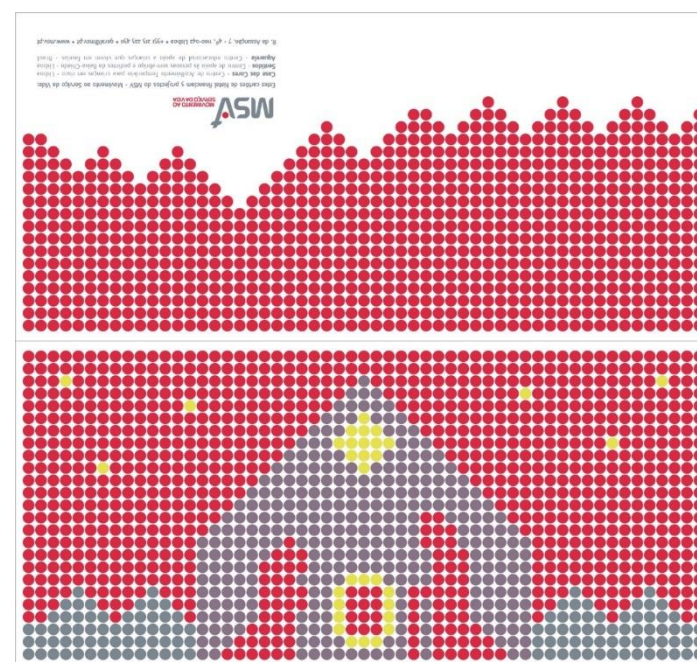

65€

CABAZ AZUL

- Vinho Tinto Casa das Cores - Casa Santos Lima
- Vinho Branco Casa das Cores - Casa Santos Lima
- Rebuçados do Douro com Mel e Vinho do Porto 100g
- Salpicão Casa da Prisca 180g
- Farinheira Casa da Prisca 180g
- Queijo de Vaca e Ovelha Serras de Penela 500g
- Patê de Alheira Transmontana Prisca 90 g
- Pasta Azeitona Preta BIO 90g
- Sardinhas em Tomate Minerva 120 g
- Mel Casa da Prisca 250g
- Doce de Abóbora Casa da Prisca 250g
- Broas de Mel Gregório 250g
- Azeite Bio Prisca 250ml
- Vinagre de Vinho Tinto 25 cl
- Cartão de Natal

Cesto (etiqueta Casa das Cores)