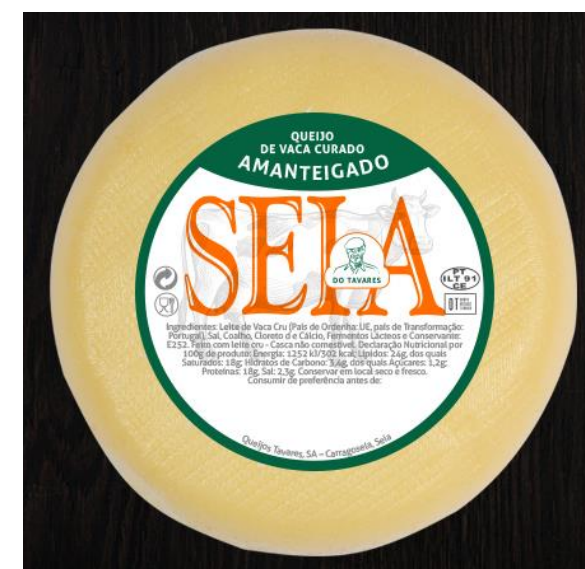

Cesto (etiqueta Casa das Cores)

125€

CABAZ CINZA

- Vinho Tinto e Vinho Branco Casa das Cores - Casa Santos Lima
- Licor de Ginja Sabores da Gardunha 200ml
- Queijo Vaca Amanteigado Seia do Tavares 800g
- Moira 180g e Salpicão Tradicional 200g
- Presunto S/ Osso Naco 235g e Farinheira 180g
- Chouriça Tradicional 180g e Linguiça 180g
- Postas tradicionais de Bacalhau Crescido +- 1,250 Kg
- Sardinhas em Tomate Minerva 120g
- Patê de Alheira Transmontana Prisca 90g
- Pasta Azeitona Preta BIO 90g
- Doce de Abóbora Casa da Prisca 250g
- Mel Casa da Prisca 250g
- Broas de Mel Gregório 250g
- Vinagre de Vinho Tinto Casa da Prisca 25 cl
- Azeite Bio Casa da Prisca 25 cl
- Rebuçados do Douro com Mel e Vinho do Porto 100g
- Cartão de Natal

Cesto (etiqueta Casa das Cores)

CESTOS CABAZES

*Este Natal é de duas famílias:
a sua e a da Casa das Cores*

*Boas
Festas*

Cesto (etiqueta Casa das Cores)

Cesto (etiqueta personalizada com imagem à escolha)