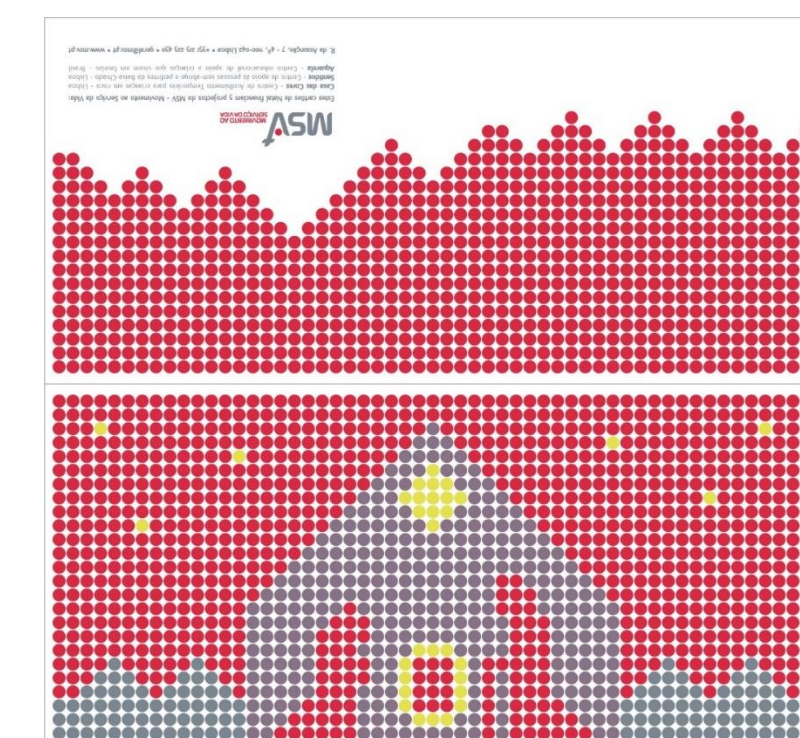

17€

CABAZ AMARELO

- Vinho Branco Casa das Cores - Casa Santos Lima
- Sardinhas em Tomate Minerva 120 g
- Tostas Pão Alentejano Forno do Monte 100 g
- Doce de Abóbora Casa da Prisca 250 g
- Cartão de Natal

Caixa (etiqueta Casa das Cores)