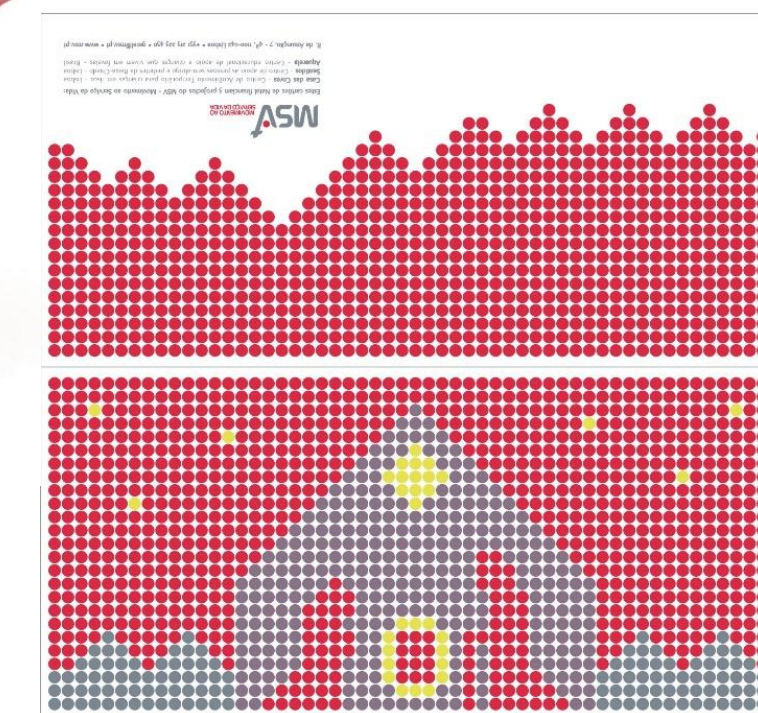

15€

CABAZ ENCARNADO

- Vinho Tinto Casa das Cores - Casa Santos Lima
- Broas de Mel Gregório 250g
- Doce de Abóbora Casa da Prisca 250 g
- Cartão de Natal

Caixa (etiqueta Casa das Cores)